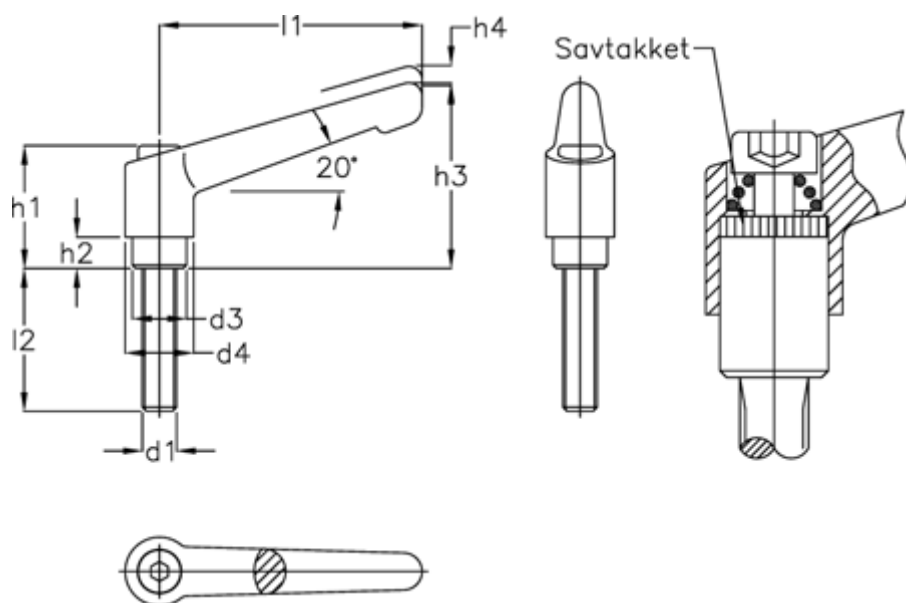

Varenummer: 2011459571
Beskrivelse: E+G indstilleligt spændegreb
GN 300.1-45-M6-12-RH Ubehandlet

Mål

d1 = M 6	l2 = 12
d3 = 10.0	
d4 = 13.0	
h1 = 24.5	
h2 = 4.0	
h3 = 35	
h4 = 3.5	
l1 = 45	